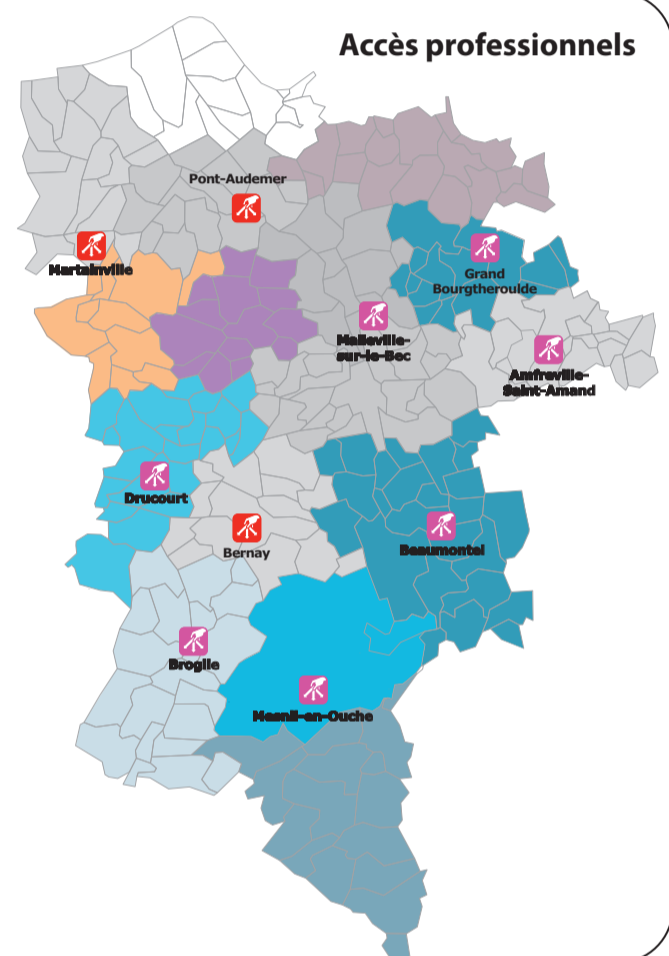

Chaque habitant de l'ouest de l'Eure aura accès à une déchèterie dans un rayon de 10 km autour de chez lui.

- Pour les **professionnels** :

Cela vous permettra de disposer de conditions d'accueil spécifiques et adaptées à vos besoins en termes de gestion de déchets, dans un rayon de 15 km.

Comment obtenir votre CARTE D'ACCÈS ?

Pour les particuliers, la carte d'accès sera à **retirer en déchèterie** ou dans les mairies volontaires (vous pouvez vous renseigner auprès de votre mairie), contre présentation obligatoire d'un **justificatif de domicile** et des **papiers du véhicule**.

Pour les professionnels, un formulaire d'identification / d'enregistrement sera à remplir et signer et à retourner au SDOMODE. Le formulaire sera disponible en téléchargement sur le site du SDOMODE à partir du 15 novembre 2016.