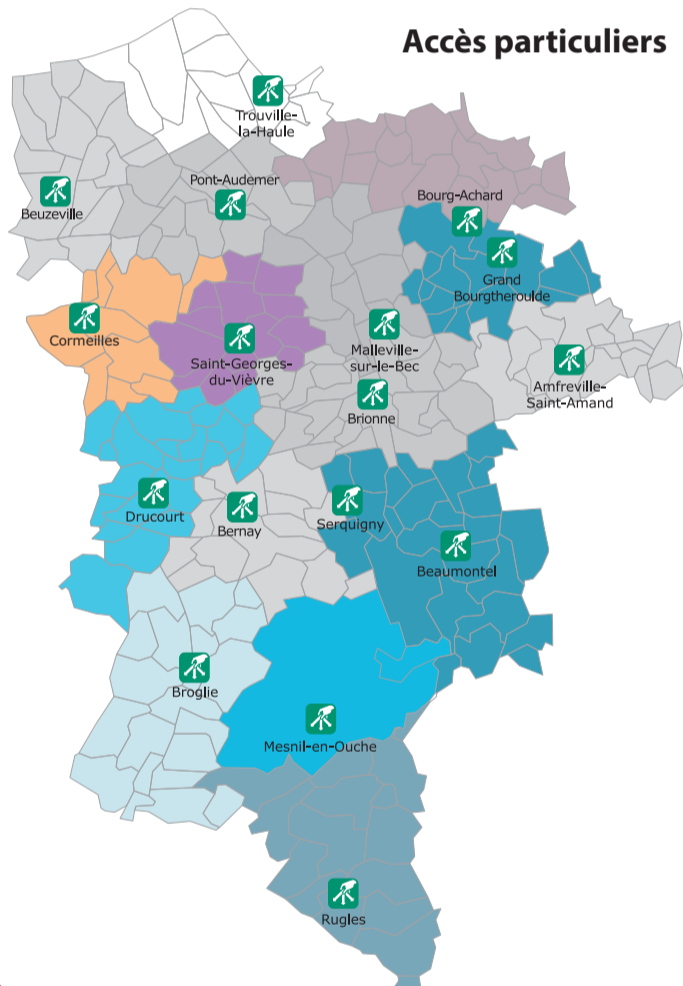

## DU CHANGEMENT À PARTIR DE

- Pour les **particuliers** : cela vous permettra d'aller à la déchèterie la plus proche de chez vous.

Chaque habitant de l'ouest de l'Eure aura accès à une déchèterie dans un rayon de 10 km autour de chez lui.

### Comment obtenir votre CARTE D'ACCÈS ?

Pour les particuliers, la carte d'accès sera à **retirer en déchèterie** ou dans les mairies volontaires (vous pouvez vous renseigner auprès de votre mairie), contre présentation obligatoire d'un **justificatif de domicile** et des **papiers du véhicule**.

### HORAIRES DÉCHÈTERIE PONT-AUDEMER

1<sup>er</sup> AVRIL au 30 SEPTEMBRE ————— 1<sup>er</sup> OCTOBRE au 31 MARS

14h - 18h	<b>LUNDI</b>	14h - 17h
9h-12h / 14h - 18h	<b>MARDI</b>	9h-12h / 14h - 17h
9h-12h / 14h - 18h	<b>MERCREDI</b>	9h-12h / 14h - 17h
14h - 18h	<b>JEUDI</b>	14h - 17h
9h - 12h / 14h -18h	<b>VENDREDI</b>	9h-12h / 14h - 17h
9h -12h / 14h -18h	<b>SAMEDI</b>	9h-12h / 14h - 17h