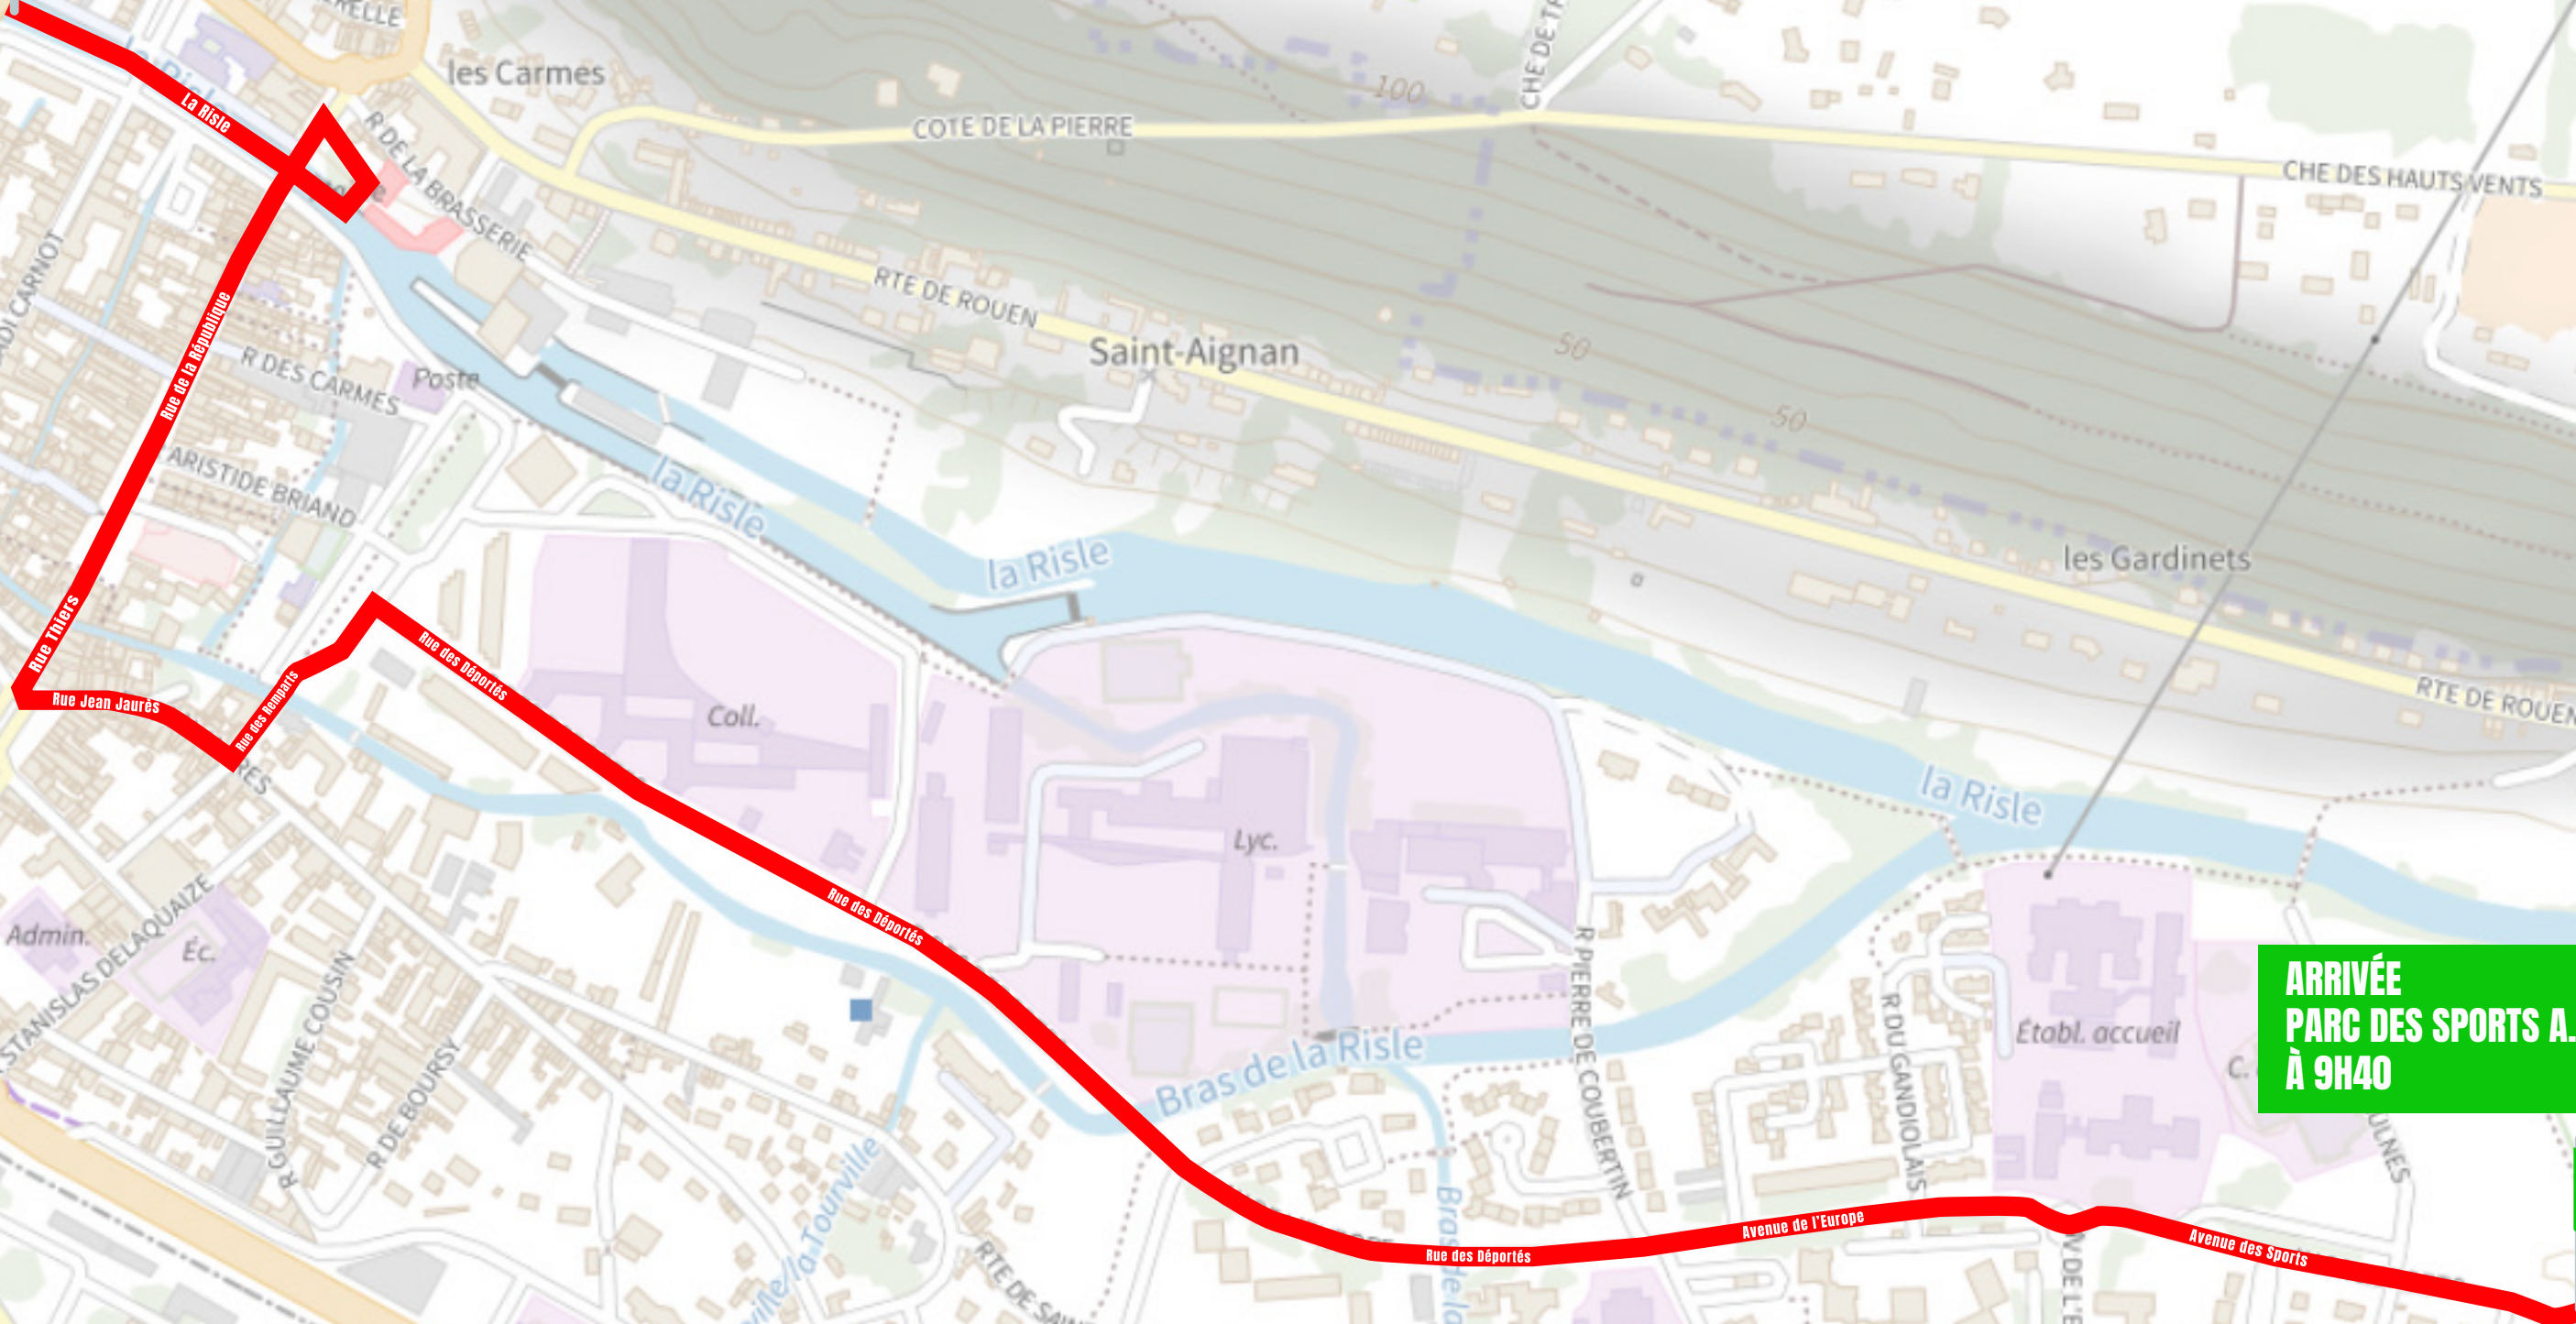

**DÉPART
PONT DE LA MADELINE
À PARTIR DE 8H30**

**ARRIVÉE
PARC DES SPORTS A.VASTINE
À 9H40**